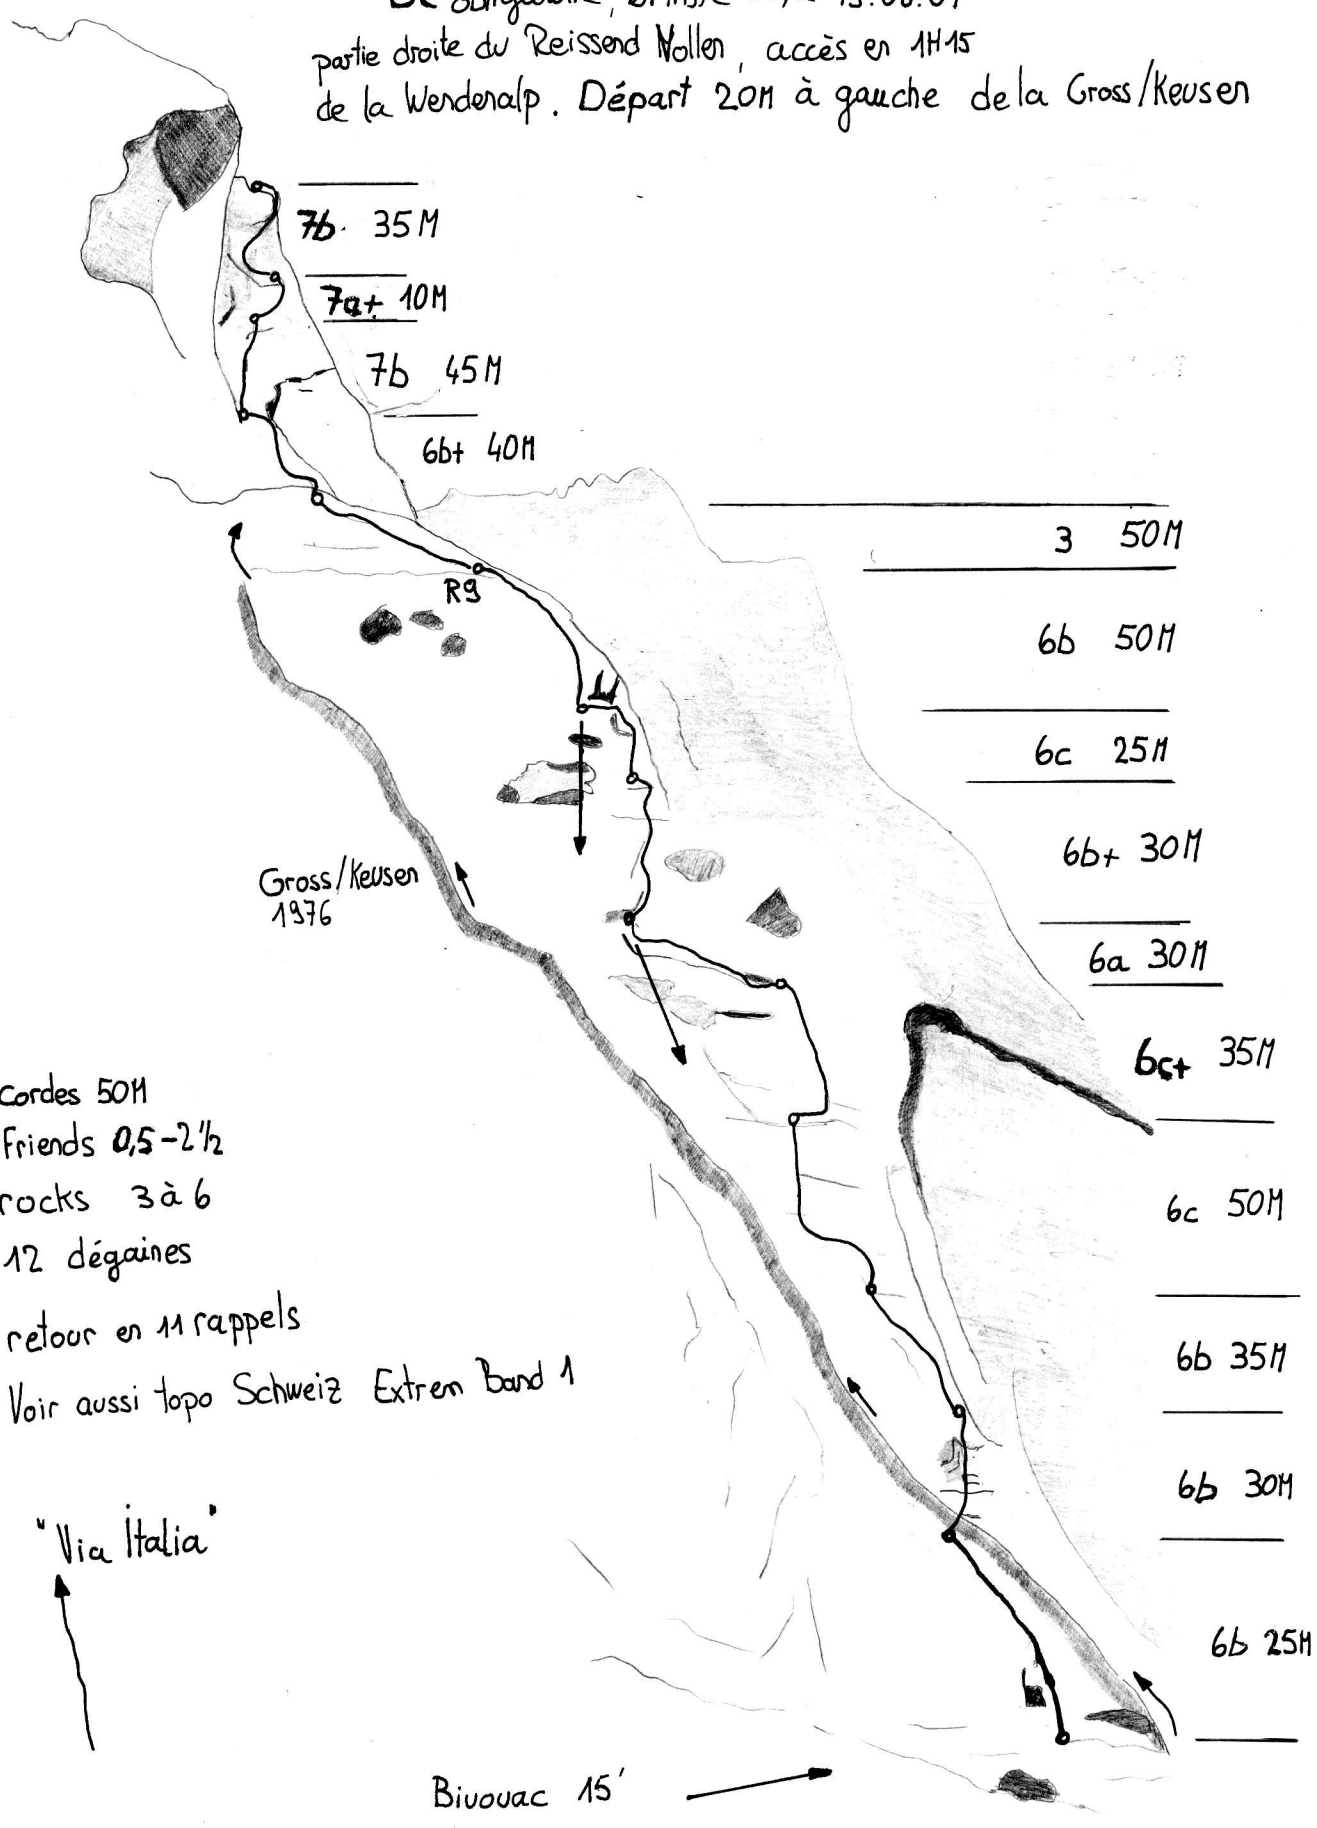

planète Mathilde (née le 28.09.2006)

N+J (papa + tonton) Zambetti 1^{er} juillet
 9-10 septembre
 14 octobre 2006

6c obligatoire, en libre 7b, le 19.08.07
 partie droite du Reissend Mollen, accès en 1H15
 de la Wendenalp. Départ 20M à gauche de la Gross/Keusen

- Cordes 50M
- Friends 0,5-2 1/2
- rocks 3 à 6
- 12 dégaines
- retour en 11 rappels
- Voir aussi topo Schweiz Extrem Band 1

'Zylamd'
 ↑
 'Via Italia'
 ↑

Bivouac 15' →